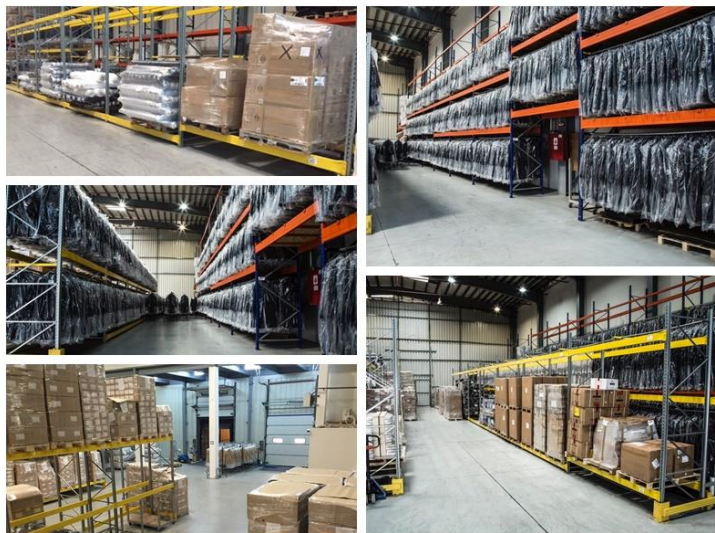

Spațiu de depozitare Ma.Ra Logistics Quality

Ma.Ra Logistics vă pune la dispoziție spații pentru depozitare cu acces rapid la linia de centură a Bucureștiului și Autostrada A2, facilitând accesul rapid către fiecare zonă a țării. Punem la dispoziția Dvs. posibilitatea de verificare a situației stocurilor depozitate prin sistemul de gestiune a mărfurilor.

Depozitul Ma.Ra Logistics beneficiază de supraveghere video și pază 24/24 h astfel că mărfurile

sunt depozitate în deplină siguranță. Putem depozita diferite tipuri de mărfuri generale: vrac, colete, baxuri, paleti atipici, europaleti, confecții pe umerase, mărfuri ce nu necesită temperatură controlată, bunuri de larg consum, electronice, High-Tech, produse de îngrijire personală, produse de uz casnic, amenajări interioare, mobilier, industrie metalurgică, piese de schimb, etc.

Warehouse and Storage services Ma.Ra Logistics Quality

Ma.Ra Logistics has storage spaces with fast access to the beltway of Bucharest and Motorway A2, which facilitates fast access to any area of the country. You will permanently know the situation of your stocks through the merchandise management system.